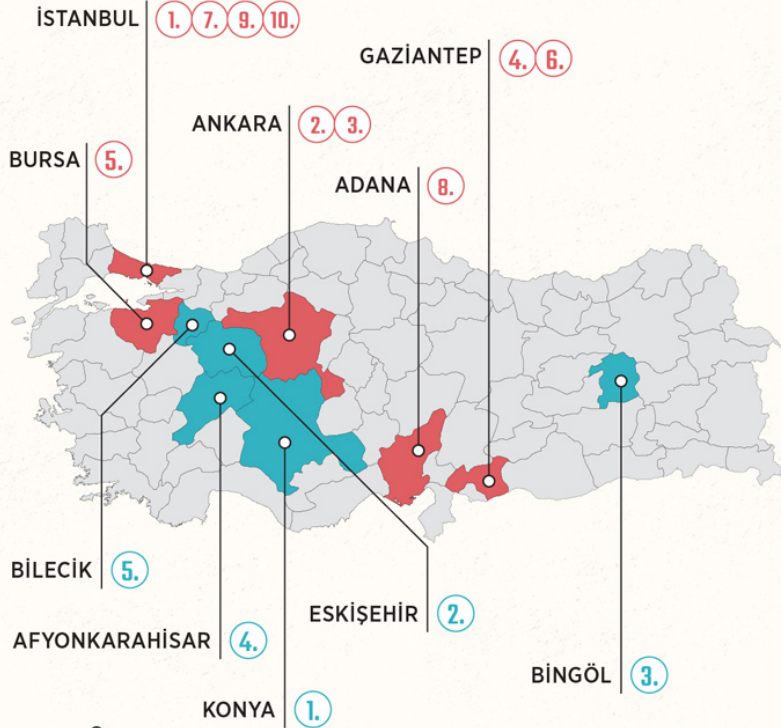

## EN BÜYÜK 10 İLÇE

1. ESENYURT  
977.489

1.

7. KÜÇÜKÇEKMECE  
805.930

7.

9. BAĞCILAR  
744.351

9.

10. PENDİK  
741.895

10.

5. OSMANGAZİ  
884.451

5.

3. KEÇİÖREN  
942.884

3.

2. ÇANKAYA  
949.265

2.

8. SEYHAN  
792.536

8.

6. ŞEHİTKAMİL  
839.553

6.

4. ŞAHİNBEY  
936.351

4.

## EN KÜÇÜK 5 İLÇE

1. Konya	Yalıhüyük	1.532
2. Eskişehir	Han	2.045
3. Bingöl	Yayladere	2.052
4. Afyonkarahisar	Kızılören	2.161
5. Bilecik	İnhisar	2.183